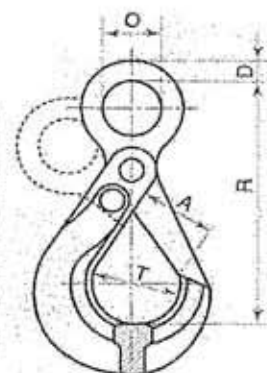

Chaîneries

DE CHÊNECIÈRES

Fabrique de chaînes
depuis 1930

21450 SAINT-MARC/SEINE

Tél. 03 80 93 21 18

Fax. 03 80 93 26 69

contact@chaineries-chenecieres.fr

CROCHETS DE SECURITE A CEIL

∅ mm.	A	D	O	R	T	Poids Kg /Pièce	CMU T
7/8	34	12	24	138	44	0,8	1,60
10,0	43	16	32	168	56	1,6	2,50
13,0	53	20	40	210	68	3,1	4,20
16,0	70	22	60	270	90	6,7	6,40

**Tarifs disponibles
sur demande**

contact@chaineries-chenecieres.fr